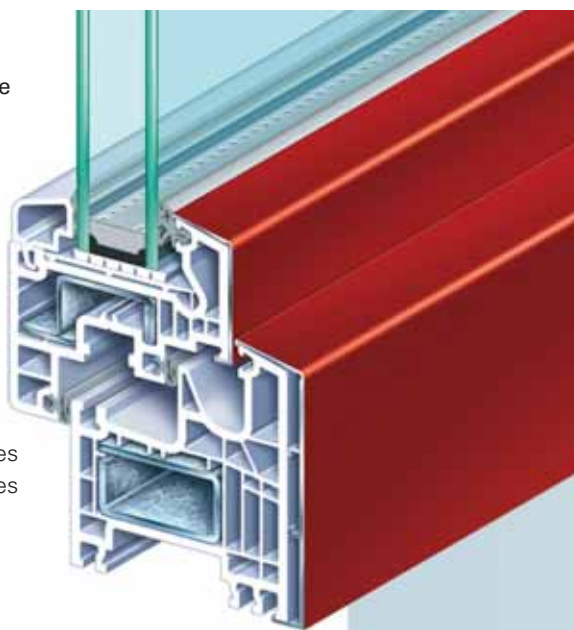

Le système de fenêtres PVC à un bandeau frontal d'aluminium clipsé combine les avantages des deux matériaux en un seul élément de construction. A l'extérieur, le bandeau offre des possibilités quasi illimitées d'agencements de couleurs. Sur la face intérieure, des profils PVC garantissent un entretien réduit au minimum, une indéformabilité ainsi qu'une sécurité élevée de fonctionnement. Le procédé de clipsage exclut toute tension dans la liaison entre les matières PVC et aluminium.

Les fenêtres marquent de leur sceau le caractère de votre maison

Nous vous livrons tout ce dont vous avez besoin pour des fenêtres originales: toutes les formes et dimension de fenêtre imaginable. Grande variété des couleurs. Croisillons, appliqués ou montés à l'intérieur, entre le vitrage isolant. Poignées chics. Des vitrages standard à des verres à fort relief, par exemple pour la salle de bain et les portes d'entrée dès que vous souhaitez éviter les regards indiscrets.

- ▶ Des fenêtres au design innovant
- ▶ Section de profil solide d'une stabilité excellente pour une grande longévité des fenêtres
- ▶ Conception en 5 chambres avec des qualités remarquables de protection thermique, coefficient $U_f = 1,2 \text{ W/m}^2 \text{ K}$, Satisfait aux exigences du Règlement Minergie
- ▶ Sans entretien
- ▶ PVC dur sans plomb, stabilisé au calcium zinc non polluant

EuroFutur MD Classic Avec bandeau frontal aluminium

Système de fenêtres à joint central, Épaisseur de 70 mm, à surface décalée.

Lienher S.A.

Fabrique de fenêtres

Rue des Corbes 27 · 2065 Savagnier
Tel. 032 853 23 24 · Fax 032 853 17 57
info@lienher.ch
www.lienher.ch